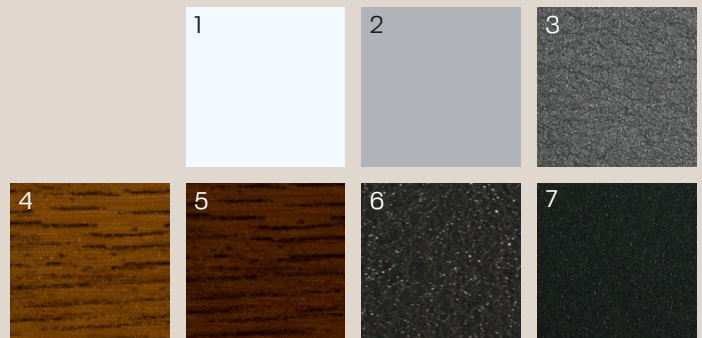

BELIEBTE SUPERIOR KONFIGURATIONEN

OBERFLÄCHEN

MODELLE

FARBEN

OBERFLÄCHEN: a) Glatt | b) Brillant | c) Woodgrain

MODELLE: I) Style | II) Flair | III) Trend | IV) Linea

FARBEN: 1) Verkehrsweiß ähnl. RAL 9016 | 2) Weißaluminium ähnl. RAL 9006 | 3) Graualuminium ähnl. RAL 9007 | 4) Eiche Dekor Hell 060 | 5) Eiche Dekor Dunkel 070 | 6) Graumetallic DB 703 | 7) Anthrazitgrau ähnl. RAL 7016