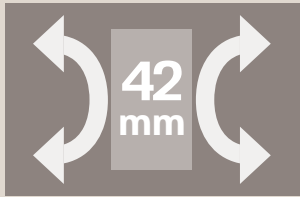

STARKE ISOLIERUNG
Die 42mm thermisch getrennten Paneele gewährleisten Stabilität & Wärmedämmung.