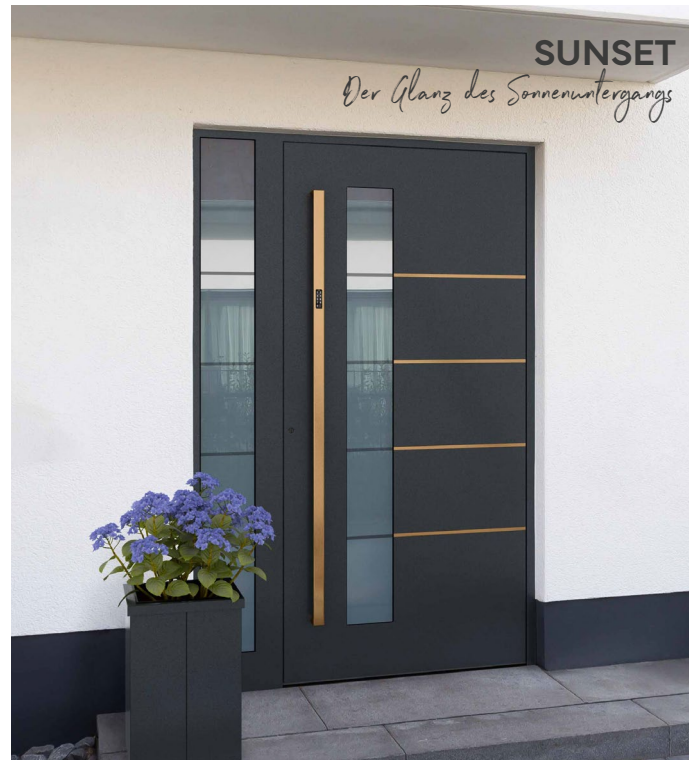

**SUNSET**  
*Der Glanz des Sonnenuntergangs*

Die Farbe Kupfer matt erfreut sich wachsender Beliebtheit. Der warme, edle Farbton ist das perfekte Design für Türgriffe und Applikationen.

**KERAMIK**  
*Zeitlos, robust und natürlich schön*