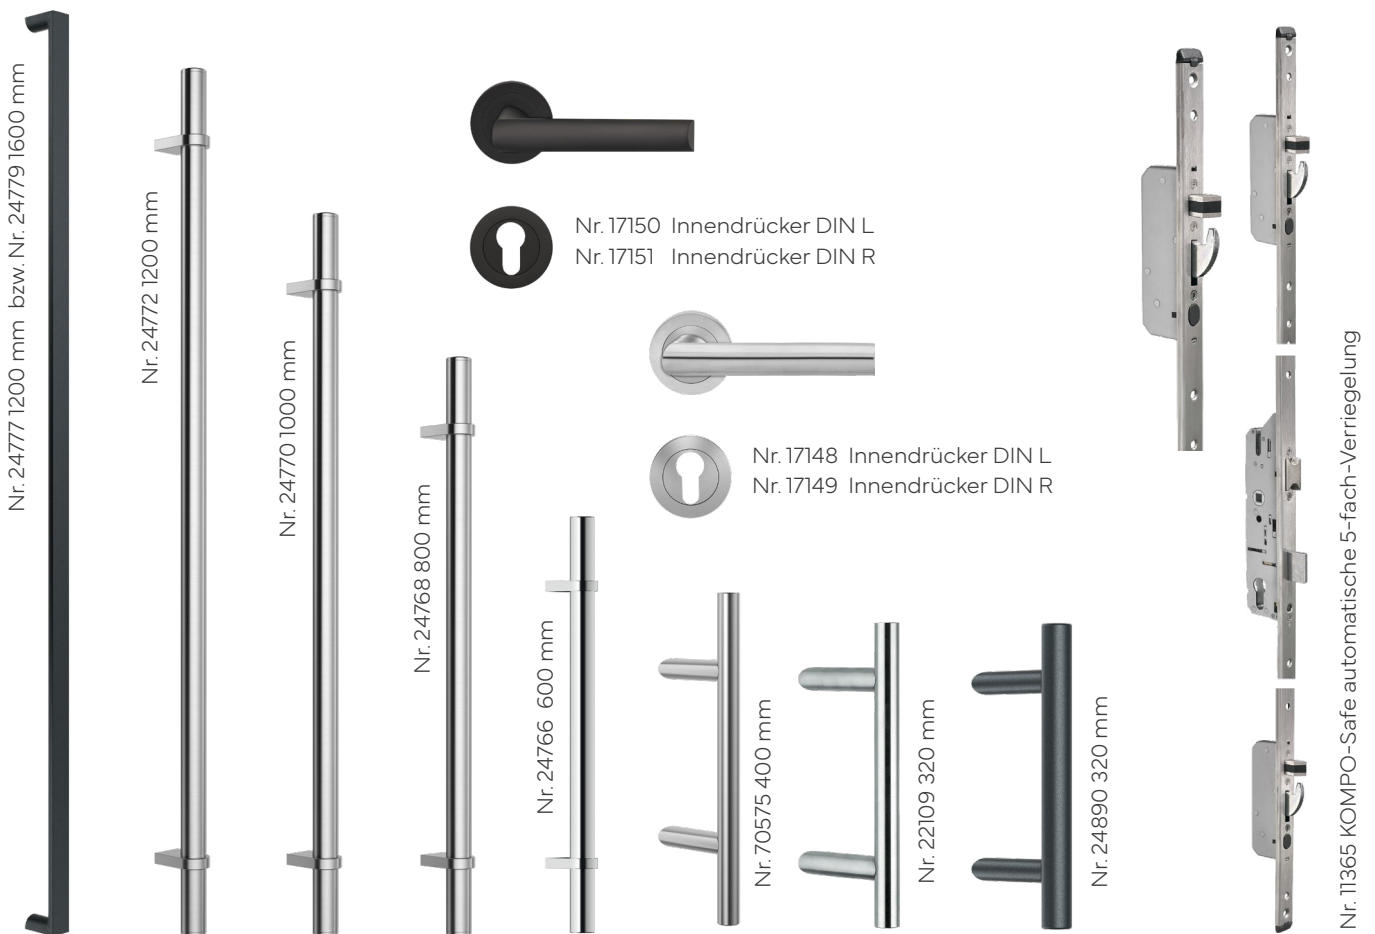

Im Aktionszeitraum 19.04.2026 bis 30.06.2026 erhalten Sie die abgebildeten Zubehörartikel und die Black Edition bei jeder KOMPOtherm® Haustür oder Nebeneingangstür ohne Mehrpreis. Die Aktion gilt für alle Profilserien, einschließlich HOMEtherm. Je nach gewählter Ausstattung sparen Sie bis zu 15€