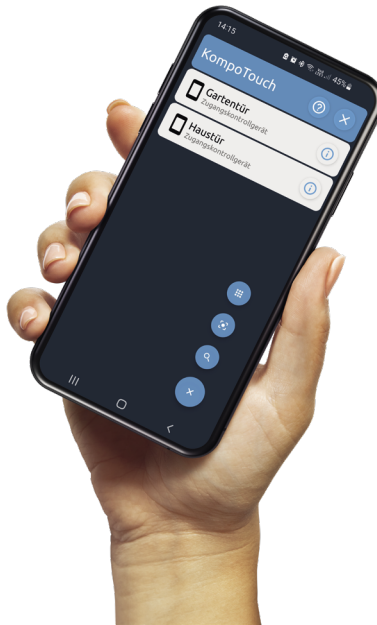

Master-Funkschlüssel

KOMPO-Safe-Qscan Nr. 14270

- Fünffachverriegelung mit motorischer Entriegelung
- Tür verriegelt nach jedem Zuziehen automatisch an vier Verschlusspunkten
- Öffnung mittels Fingerprint
- einfache Bedienung
- Anlernen, Sperren und Löschen mit dem Master-Funkschlüssel
- je zwei Benutzer- und Gastkanäle

Bei unserem Qscan Finger-scanner wird über die Biometrische-Erkennung ein Fingerabdruck in einen elektronischen Schlüssel umgewandelt und mit den gespeicherten Schlüsseln verglichen. Nach erfolgreicher Erkennung öffnet sich die Haustür. Das Anlernen, Sperren und Löschen erfolgt besonders einfach und schnell mit der Masterfernbedienung. Der Motorantrieb sorgt für das Entriegeln der Haustür.

KOMPO *Safe-Touchscan*

5-fach Motorschloss mit Schnellfunktion

KOMPO-Safe-Touchscan Paket
Artikel Nr. 14570

~~€ 1.814,-~~
€ 1665,-*

* inkl. MWST, nur bei teilnehmenden Partnern, im Paket mit der 5-fach Motorverriegelung

KOMPO-Safe-Touchscan Nr. 14570

- Fünffachverriegelung mit motorischer Entriegelung
- Tür verriegelt nach jedem Zuziehen automatisch an vier Verschlusspunkten
- Öffnung mittels Fingerprint
- einfache Bedienung
- Anlernen, Sperren und Löschen mit der Smartphone App